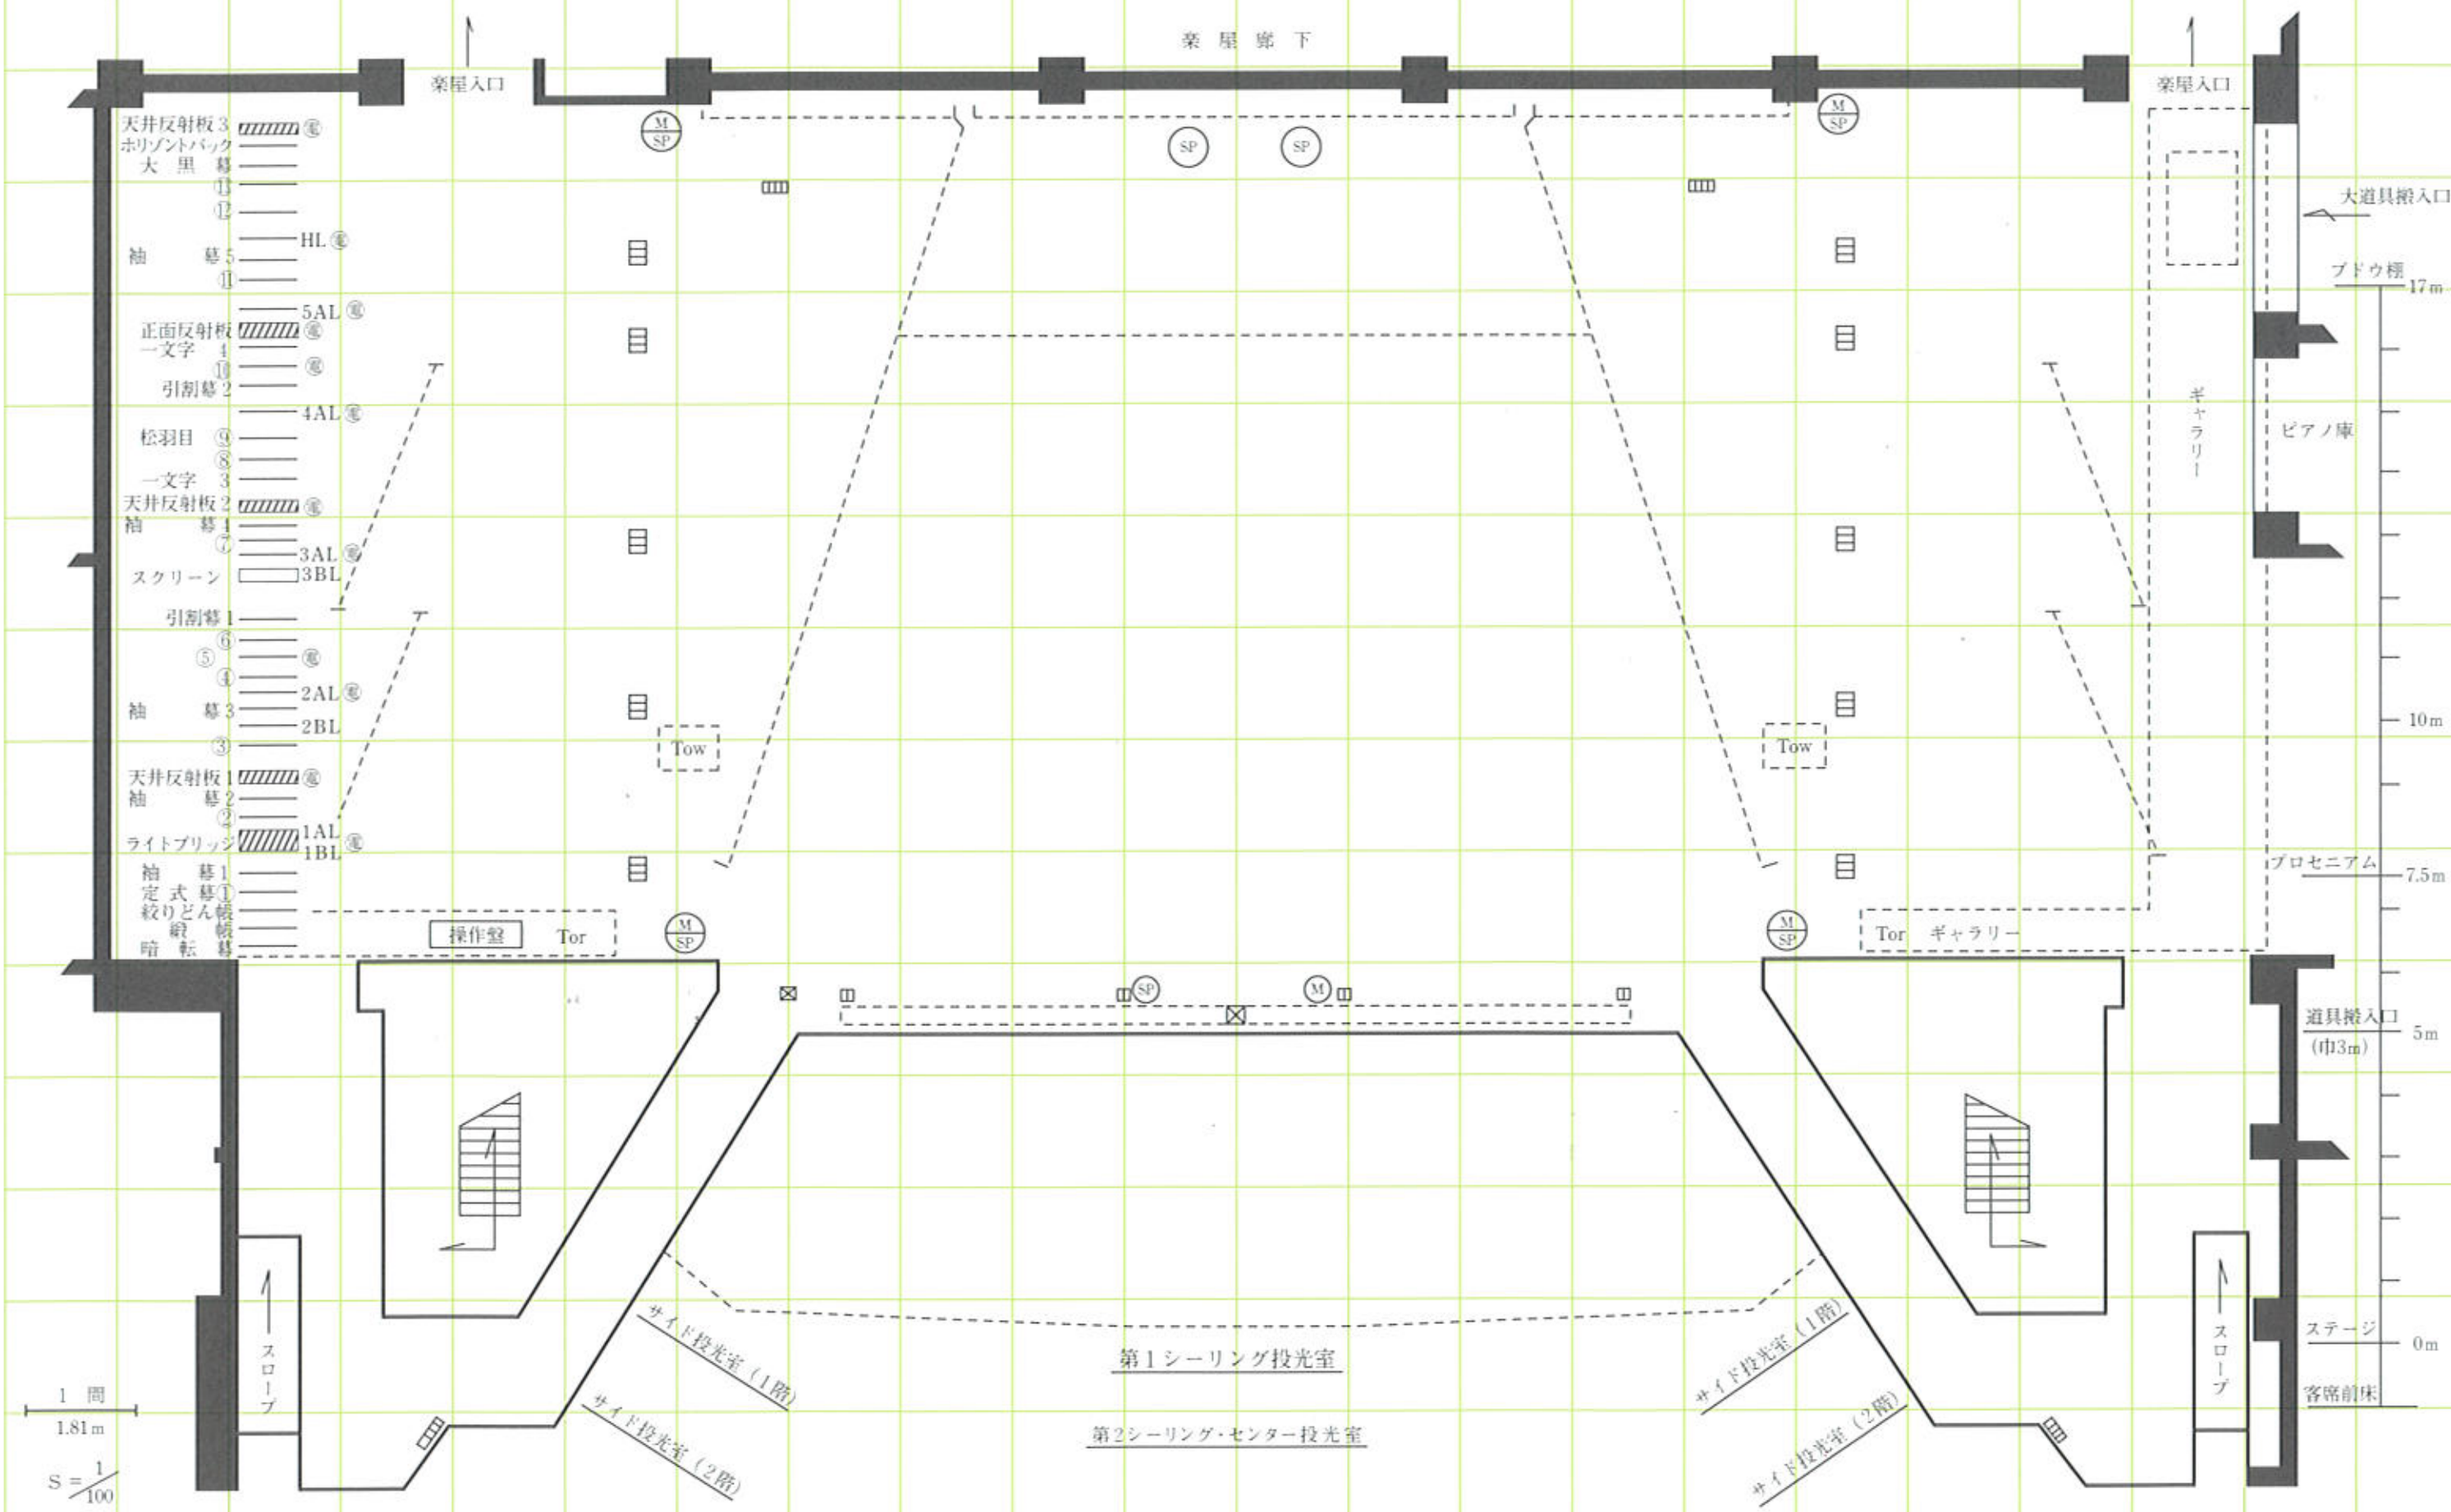

# 京都府中丹文化会館 舞台平面図

自 年 月 日  
至 年 月 日

催物名 \_\_\_\_\_

1 間  
1.81m  
S = 1/100

大道具搬入口  
ブドウ標 17m  
ピアノ庫  
プロセニウム 7.5m  
道具搬入口 (巾3m) 5m  
ステージ 0m  
客席前床

第1シーリング投光室  
第2シーリング・センター投光室

サイド投光室 (1階)  
サイド投光室 (2階)

操作盤 Tor

Tor ギャラリー

楽屋廊下

ギャラリー

楽屋入口

楽屋入口

Tor

Tor

↑ スロープ

↑ スロープ

サイド投光室 (1階)  
サイド投光室 (2階)